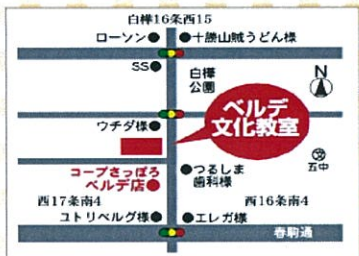

ベルデ文化教室

新規 受講生募集中!
☎0155-66-4072 無料駐車場完備

※全コース体験・見学できます。
 (講座によっては料金がかかります。)
 ※受講人数が一定人数に達しない場合や、当教室あるいは講師の場合、講座の中止または日程が変更になる場合があります。その場合は、当教室フロントまでお問い合わせ下さい。
 ※講座によって、教材費・運営保険料が必要になります。何卒ご了承下さい。

●営業時間/午前10時～午後6時(講座がある場合は午後9時まで) ※お申し込みは午後5時まで
 ●交通アクセス/十勝バス:西地区縦循環バス、コープベルデ前停留所