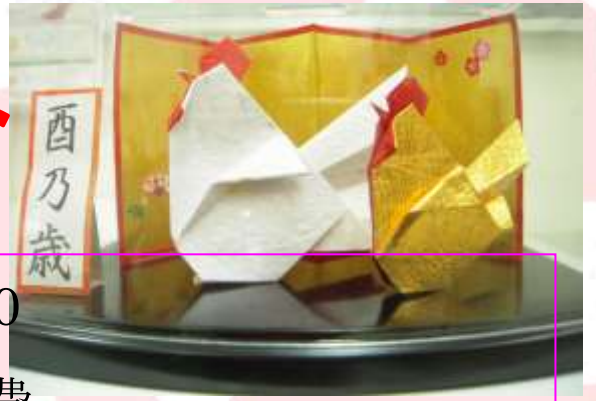

四季のおりがみ

大人 第2土曜日 13:00~14:30

材料費 実費

子供 第2土曜日 14:45 ~ 15:45 材料費 100円

持ち物 のり、はさみ、作品を入れる袋

受講料 各クラスとも 1,080円 (税込) 月1回

講師 田中 美代子

前月末までにお申し込みください

一枚の紙から、いろいろな物を折りあげる過程で想像力が養われ手先を使うことで脳の活性化にも役立ちます。また、海外の方にもとても喜ばれます。興味のある方、一度きがるに教室を見に来てください。見学は後半15分です。

お申し込み、お問い合わせは

いしかり文化教室 TEL 0133-74-3541