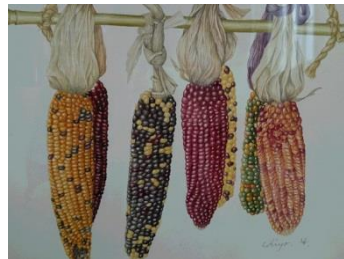

# 植物画 ボタニカルアート

道端に咲く草花や、あなたの好きな植物など、一緒に描いてみませんか。

季節の草花を写真とは違う鮮明なタッチで表現します。植物の細密画、花の肖像画です。

[第1・3水]

10:00~12:00

¥ 3,240 (月2回)

講師 橋本 千代

教材費 別途