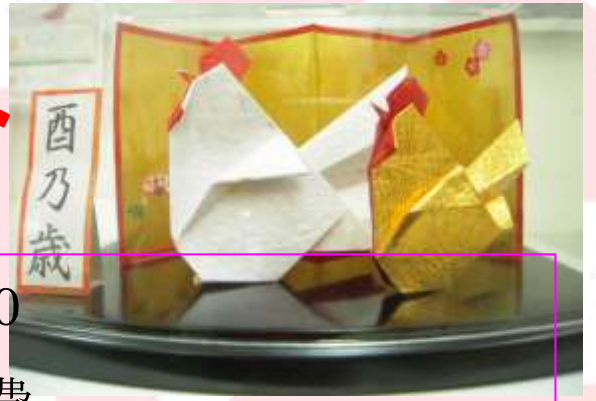

四季のおりがみ

大人 第2土曜日 13:00~14:30

材料費 実費

子供 第2土曜日 14:45 ~ 15:45 材料費 100円

持ち物 のり、はさみ、作品を入れる袋

受講料 各クラスとも 1,080円 (税込) 月1回

講師 田中 美代子

前月末までにお申し込みください

一枚の紙から、いろいろな物を折りあげる過程で想像力が養われ手先を使うことで脳の活性化にも役立ちます。また、海外の方にもとても喜ばれます。興味のある方、一度きがるに教室を見に来てください。見学は後半15分です。

お申し込み、お問い合わせは

いしかり文化教室 TEL 0133 - 74 - 3541