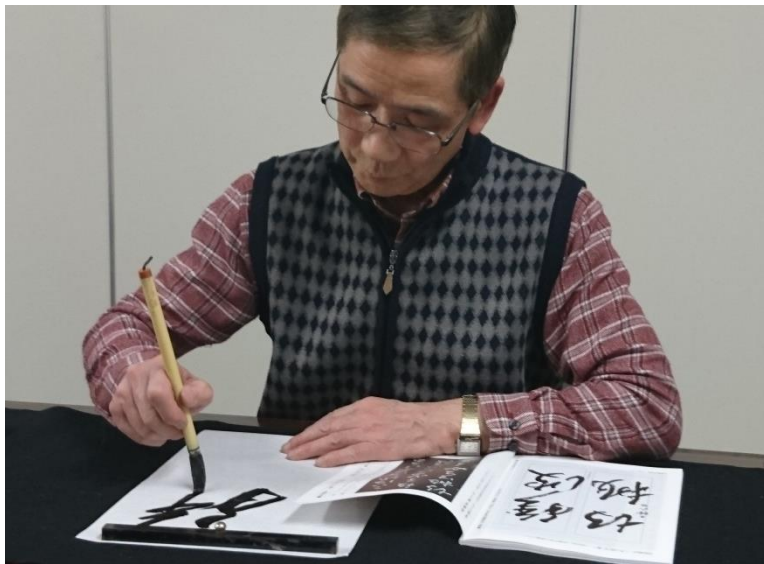

レギュラー 講座

お仕事帰りの書道教室 ～一水会総合書道～

[第1・2・4木]
18:00～20:00

講師 内田晴嵐

¥ 3,780 (月3回)

つなぐ
COOP
SAPPORO

岩見沢南文化教室

岩見沢市美園6条8丁目6-15 営業時間 / (月～土) 10:00～20:00