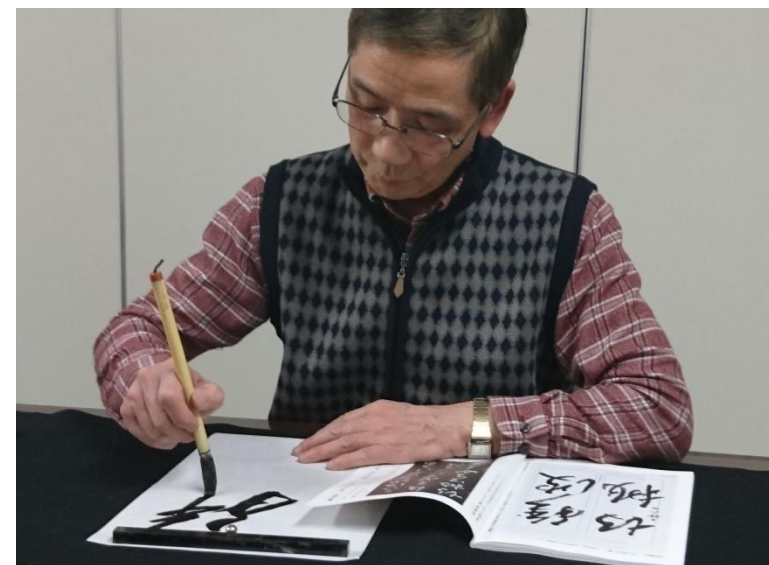

レギュラー 講座

お仕事帰りの書道教室 ～水会総合書道～

[第1・2・4木]
18:00～20:00

講師 内田晴嵐

¥ 3,780 (月3回)

つなぐ
COOP
SAPPORO

岩見沢南文化教室

岩見沢市美園6条8丁目6-15 営業時間 / (月～土) 10:00～20:00