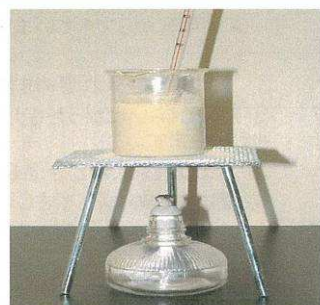

# 実験と工作の理科探究クラブ

これまでの実験や工作で人気の高かった物を毎月次々に行っていきます。  
何をつくるか（実験するか）はお楽しみ♪

第2 火曜日

17:00~18:15

受講料 1,296円

教材費 / 800円 持参品 / 筆記用具

小学3年生~6年生対象

講師 田中 孝幸