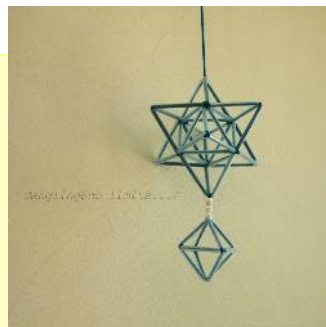

12/13 (木) 10:15~12:45

クリスマスに飾ろう！カラフルなお星様に挑戦！

受講料 1,200 円 材料費 1,300 円

11/8 (木) 10:15~12:15

色とりどりの正八面体星型に挑戦！

受講料 700 円 材料費 1,300 円

お申込み・お問合せは 平岡文化教室へ TEL011-885-3481