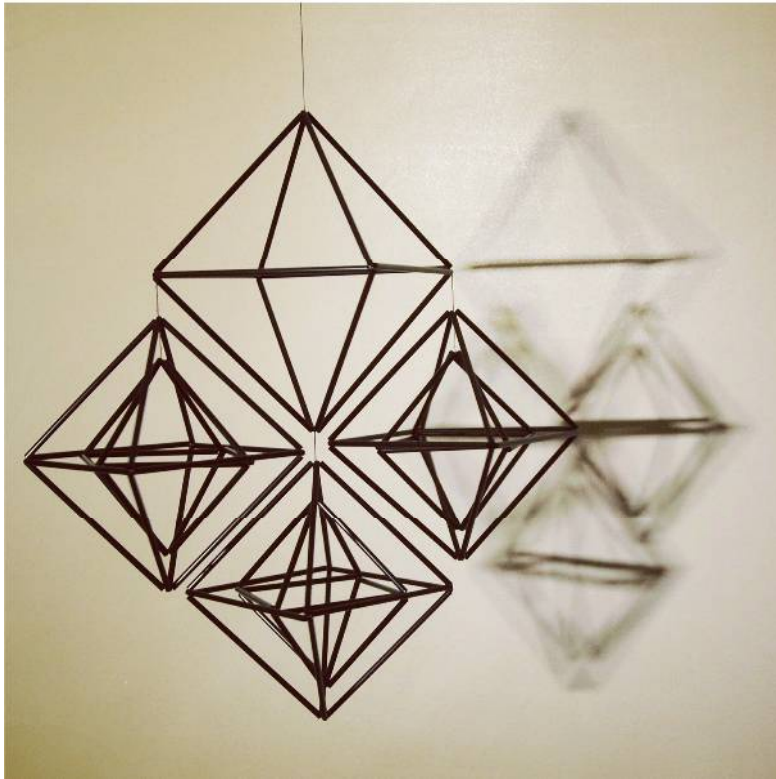

# 光のモビール **himmeli**(ヒンメリ)

フィンランドの伝統装飾ヒンメリを作ってみませんか？ 初級講座では基本の形をマスターして自分だけのデザインを作り上げます。簡単に仕上がるコツをお伝えします。

**6/14 (木) 10:15~12:15**

**¥2,000** 材料費込み

基本の正八面体を覚えよう  
正八面体を4つ作って繋げます

**7/12 (木) 10:15~12:15** 受講料 1,200円 材料費 1,300円

基本の正八面体の変形を覚えよう・・・なみだ形を作ってみます

**8/9 (木) 10:15~12:15** 受講料 1,500円 材料費 1,300円

基本の形を組み込んでみよう・・・正八面体の中に組み込んで繋ぎます

**9/13 (木) 10:15~12:45** 受講料 1,500円 材料費 1,800円

ベーシックな形に挑戦しよう・・・いよいよ基礎講座の総集編です

講師 **佐藤 美紗**持参品／持ち帰り袋・はさみ