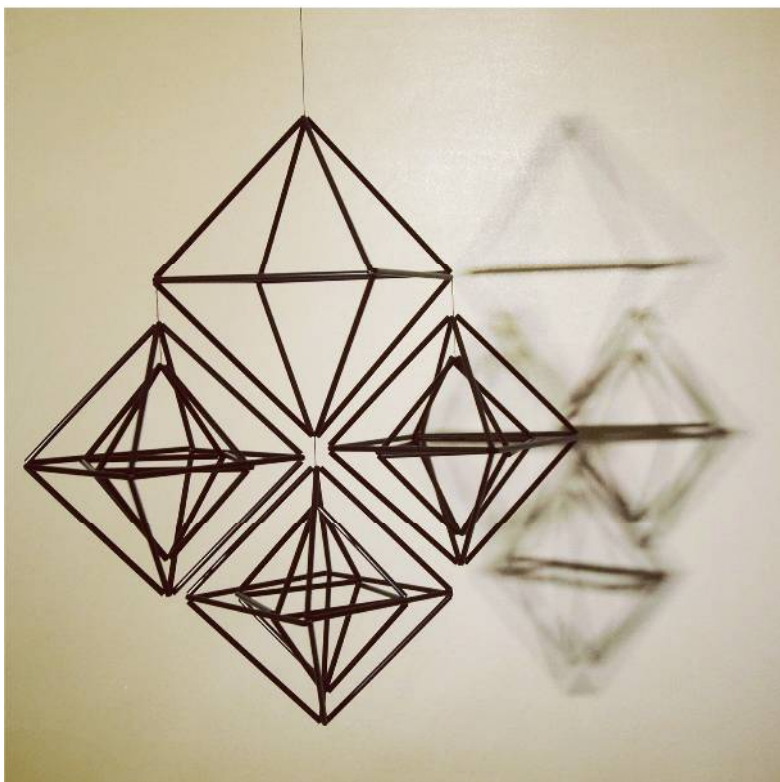

光のモビール **himmeli**(ヒンメリ)

フィンランドの伝統装飾ヒンメリを作ってみませんか？ 初級講座では基本の形をマスターして自分だけのデザインを作り上げます。簡単に仕上がるコツをお伝えします。

6/14 (木) 10:15~12:15

¥2,000 材料費込み

基本の正八面体を覚えよう
正八面体を4つ作って繋げます

7/12 (木) 10:15~12:15 受講料 1,200 円 材料費 1,300 円

基本の正八面体の変形を覚えよう・・・なみだ形を作ってみます

8/9 (木) 10:15~12:15 受講料 1,500 円 材料費 1,300 円

基本の形を組み込んでみよう・・・正八面体の中に組み込んで繋ぎます

9/13 (木) 10:15~12:45 受講料 1,500 円 材料費 1,800 円

ベーシックな形に挑戦しよう・・・いよいよ基礎講座の総集編です

講師 **佐藤 美紗**持参品／持ち帰り袋・はさみ